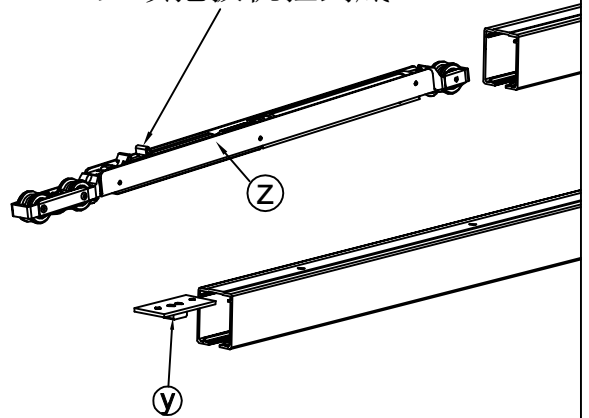

2

注意:在软制动放入型材之前, 必须把扳机拉到底。