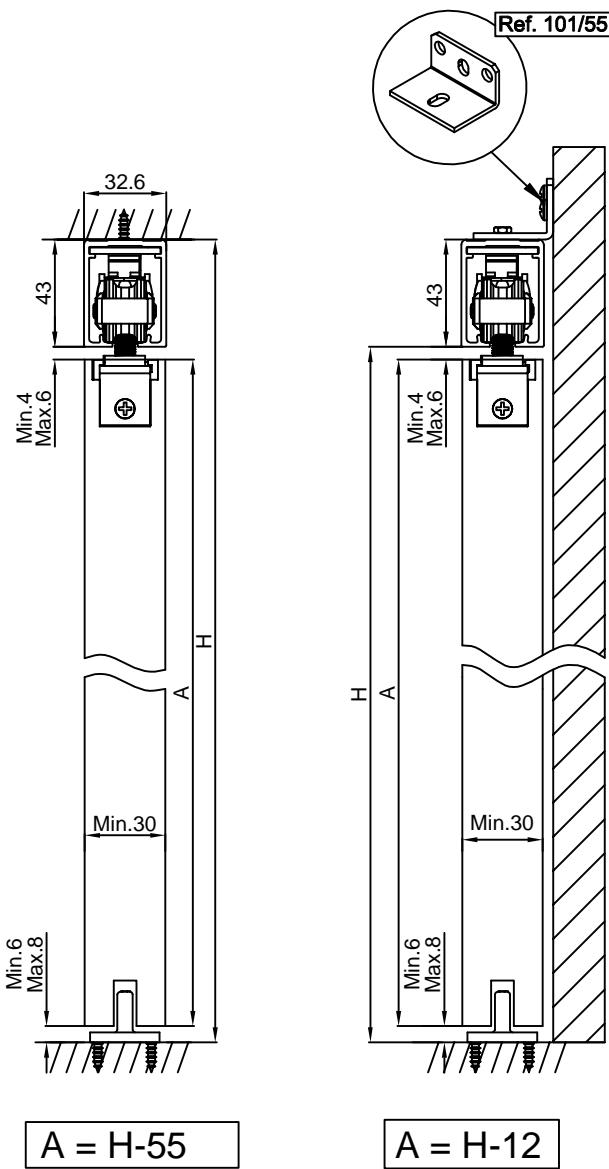

# SF-RA81 SOFTBRAKE ROLLER

截面图 (门顶部开槽)

2015-08

038388195

001098193

(Z)		2	(V)		2
(Y)		2	(U)		1
(t1)		4	(t2)		2
(t3)		8			

1

2

注意:在软制动放入型材之前, 必须把扳机拉到底。

3

注意:在软制动放入型材之前, 必须把扳机拉到底。

4

5

7

8

6

9

10

11