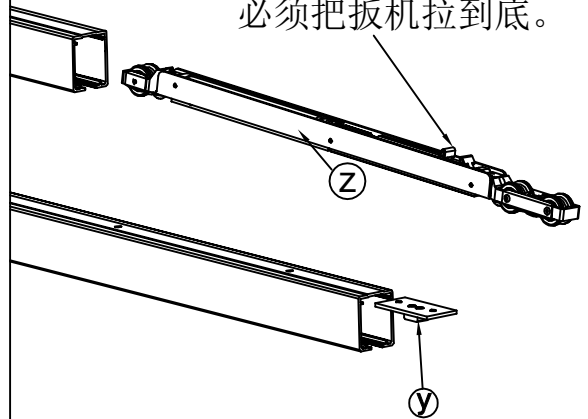

3

注意:在软制动放入型材之前, 必须把扳机拉到底。